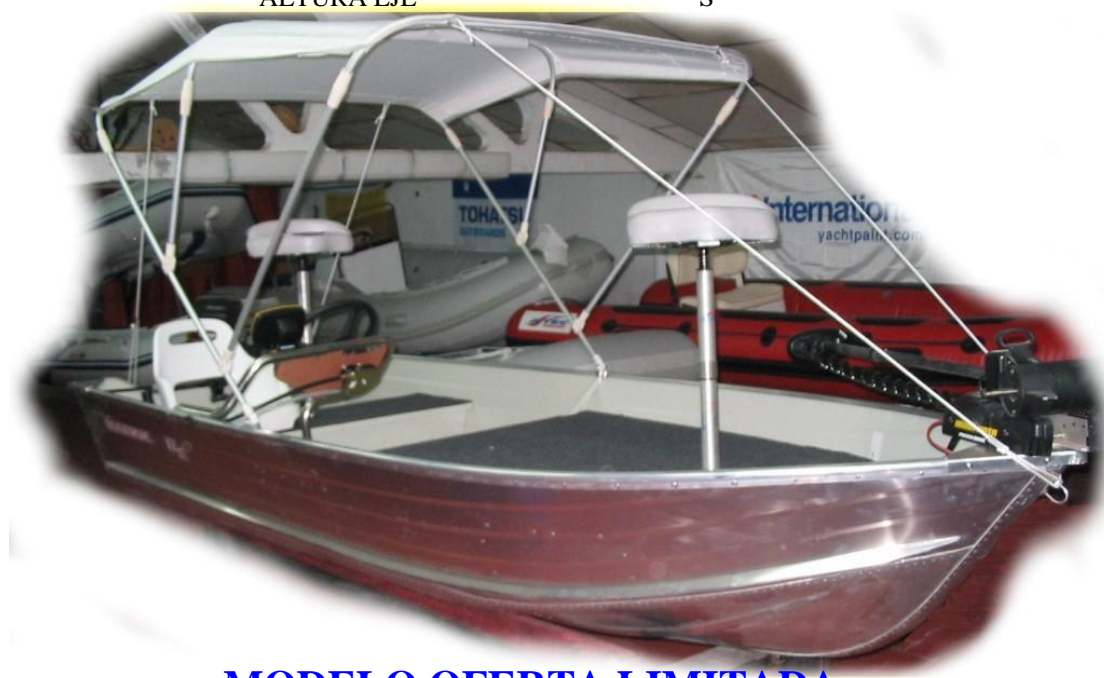

OFERTA LIMITADA

MARINE 12S

CARACTERÍSTICAS

ESLORA	3,80 mtrs.
MANGA	1,50 mtrs.
PLAZAS	4
MATERIAL	PRFV
PESO	80 kg.
ALTURA EJE	S

MODELO OFERTA LIMITADA

MARINE 12S + TOHATSU 9,8HP 4TIEMPOS

EQUIPAMIENTO: STANDARD + compartimiento de estiba bajo plataforma+ lona protección + sonda huminbird + motor eléctrico 46lbs pedal + consola inox + kit dirección + asiento piloto + culatin pesca de proa con torreta + toldo bimini para el sol + plataforma extra de pesca enmoquetada + kit cañeros + REMOLQUE